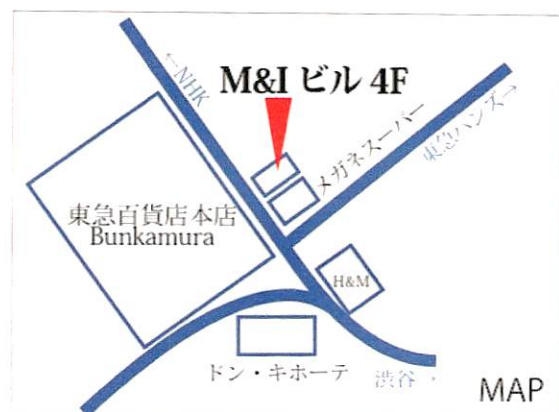

「BAR まいどおおきに」 渋谷区宇田川町 34-6 M&Iビル 4F (渋谷東急本店横・メガネスーパーの裏)
同じ4Fに、お好み焼き「かわなか」(川中美幸の店)

振込先 三井住友銀行 学芸大学駅前支店(普) 3154706 (株)美幸オフィス

お問合せ 090-3066-4508(山田)